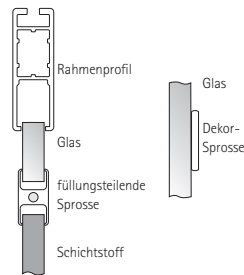

ALUORTE UNO – PALOORTE UNO SYSTEMVARIANTEN

MADE IN GERMANY
für alle bearbeiteten ERKELENZ Türen

Bei der Gestaltung Ihrer Tür können Sie wählen zwischen füllungsteilenden Sprossen, oder einer reinen Dekor-Sprosse, die als Gestaltungselement auf einteilige Füllungen aufgebracht wird. Mit der füllungsteilenden Sprosse haben Sie die Möglichkeit die Materialien Ihrer Wahl in einer Tür zu kombinieren.