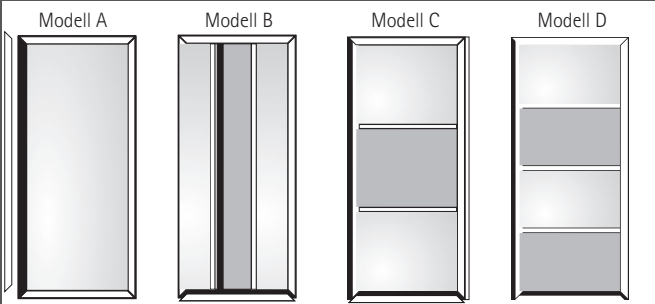

ALUORTE UNO – PALOORTE UNO SYSTEMVARIANTEN

MADE IN GERMANY
für alle bearbeiteten ERKELENZ Türen

Bei der Gestaltung Ihrer Tür können Sie wählen zwischen füllungsteilenden Sprossen, oder einer reinen Dekor-Sprosse, die als Gestaltungselement auf einteilige Füllungen aufgebracht wird. Mit der füllungsteilenden Sprosse haben Sie die Möglichkeit die Materialien Ihrer Wahl in einer Tür zu kombinieren.