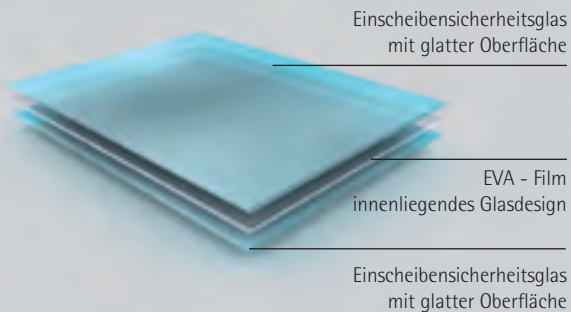

Steam

Golden Gate

Barrel

Music

FUSION = ERHÖHTE SCHALLDÄMMUNG

Schematischer Aufbau des Verbundglases:

Das zwischen zwei Scheiben liegende Motiv aus Verbundglas hat viele Vorteile.

Durch den mehrschichtigen Aufbau, bestehend aus zwei 4 mm Einscheibensicherheitsglasscheiben im Verbund mit einer durchsichtigen Folie wird die Schalldämmung wesentlich erhöht und das dekorative Motiv perfekt geschützt. Ein weiterer Vorteil, die Tür ist beidseitig glatt.