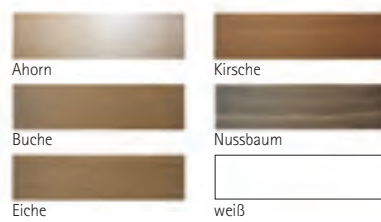

Oberflächen Paloporte