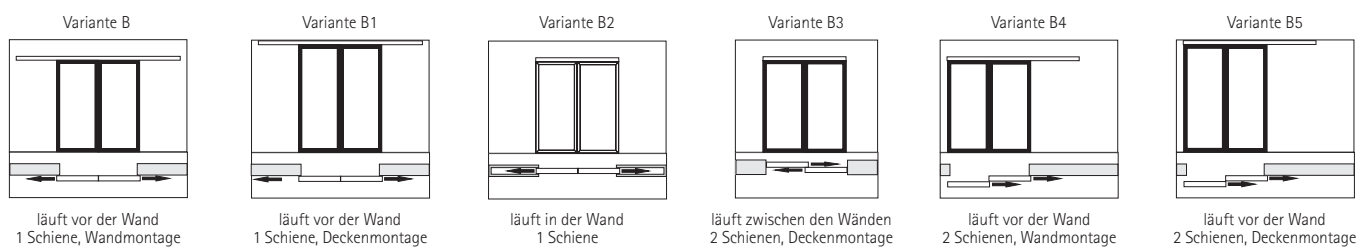

zweiflügelig